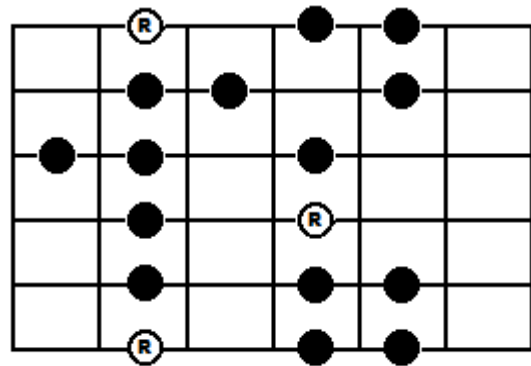

# GUITAR: NATURAL MINOR SCALE POSITIONS

Natural Minor Scale Intervals: [R] W  $\frac{1}{2}$  W W  $\frac{1}{2}$  W W

**NATURAL MINOR, POS. 1**

**NATURAL MINOR, POS. 2**

**NATURAL MINOR, POS. 3**

**NATURAL MINOR, POS. 4**

**NATURAL MINOR, POS. 5**