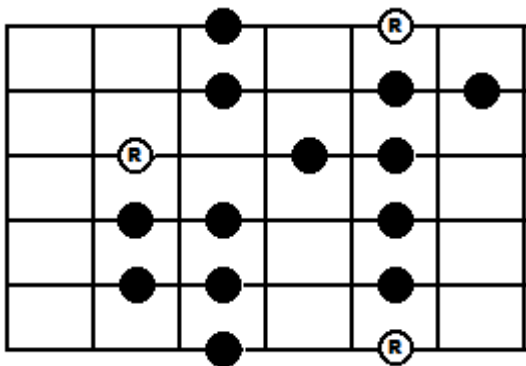

# GUITAR: NATURAL MINOR SCALE POSITIONS

Natural Minor Scale Intervals: [R] W  $\frac{1}{2}$  W W  $\frac{1}{2}$  W W

**NATURAL MINOR, POS. 1**

**NATURAL MINOR, POS. 2**

**NATURAL MINOR, POS. 3**

**NATURAL MINOR, POS. 4**

**NATURAL MINOR, POS. 5**