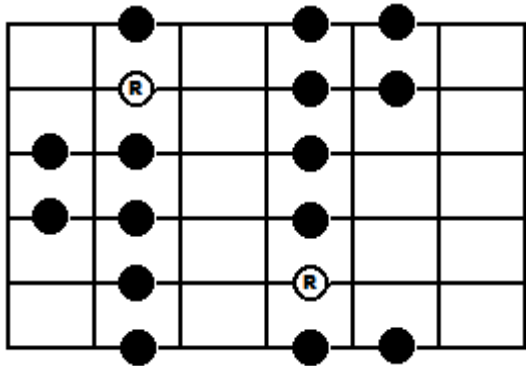

# GUITAR: NATURAL MINOR SCALE POSITIONS

Natural Minor Scale Intervals: [R] W  $\frac{1}{2}$  W W  $\frac{1}{2}$  W W

**NATURAL MINOR, POS. 1**

**NATURAL MINOR, POS. 2**

**NATURAL MINOR, POS. 3**

**NATURAL MINOR, POS. 4**

**NATURAL MINOR, POS. 5**