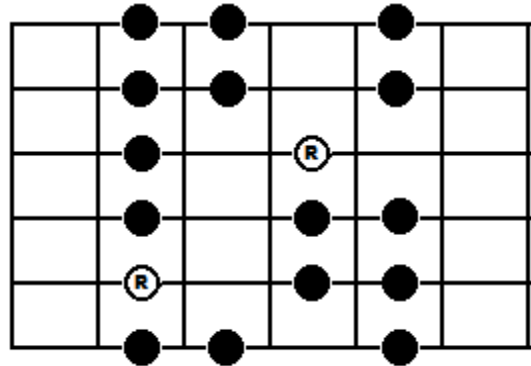

# GUITAR: NATURAL MINOR SCALE POSITIONS

Natural Minor Scale Intervals: [R] W  $\frac{1}{2}$  W W  $\frac{1}{2}$  W W

**NATURAL MINOR, POS. 1**

**NATURAL MINOR, POS. 2**

**NATURAL MINOR, POS. 3**

**NATURAL MINOR, POS. 4**

**NATURAL MINOR, POS. 5**